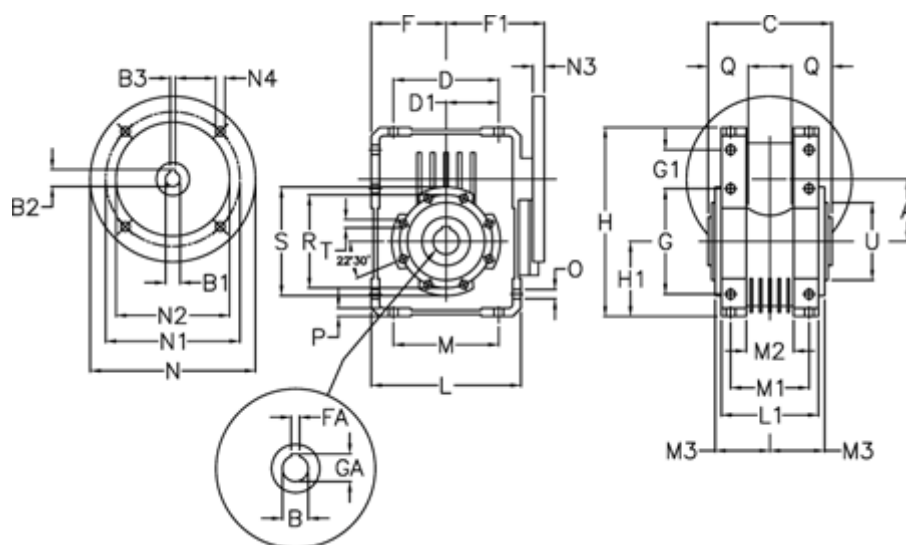

Varenummer: 392207501574016
 Beskrivelse: Snekkegear med skridnav
 W75 L1-U-15-P100B5

Mål

A = 75	F = 87	L = 174	N2 = 180	T = M8x14
B = 30	F1 = 120	L1 = 104	N3 = 13	U = 90
B1 E7 = 28	FA = 8	M = 126	N4 = 12.5	
B2 = 31.3	G = 126	M1 = 82	O = 10.5	
B3 H9 = 8	G1 = 46.5	M2 = 44	P = 9	
C = 127	GA = 33.3	M3 = 58.5	Q = 40	
D = 109.5	H = 220.5	N = 250	R = 110	
D1 = 46.5	H1 = 87	N1 = 215	S = 125	